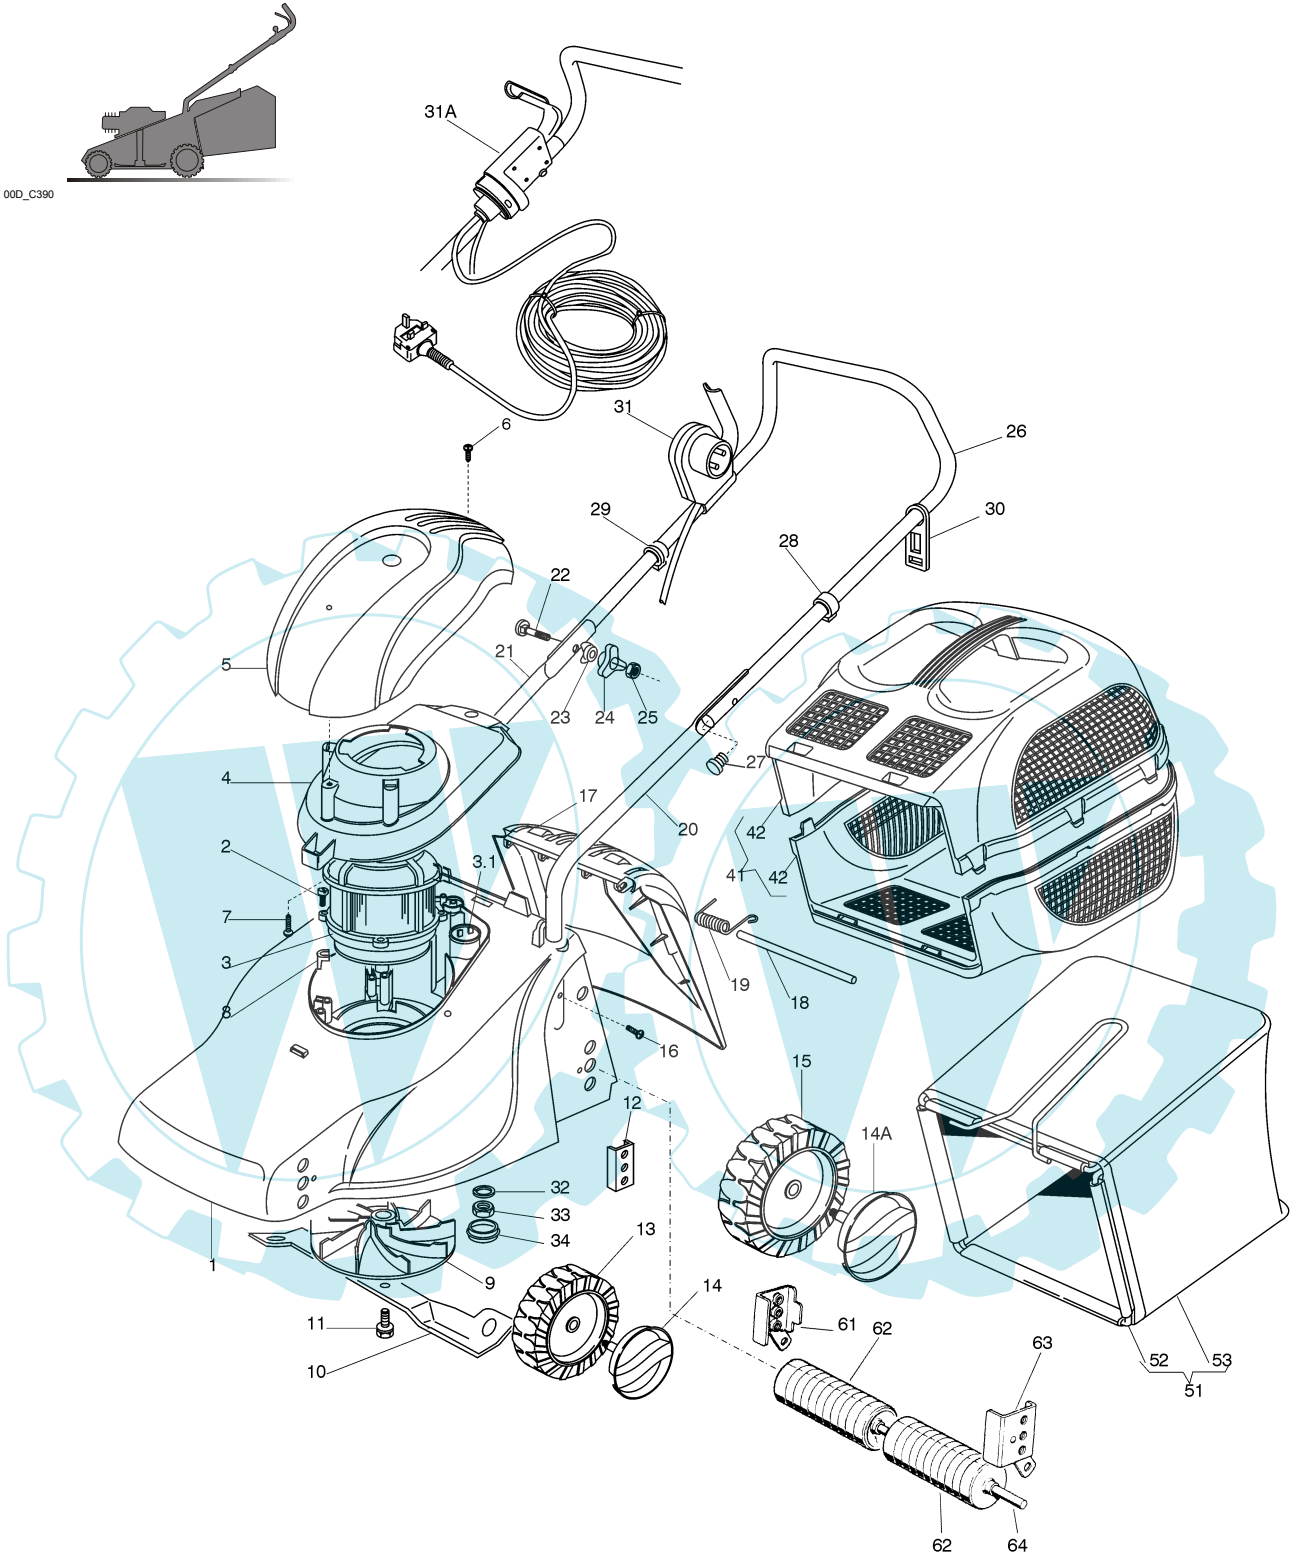

53

00T.004

Pos.	Code	Q.ty	Descrizione	Description	Description	Beschreibung	Remarks
1	81001561/0	1	CHASSIS ROSSO	DECK RED	CHÂSSIS ROUGE	GEHÄUSE ROTES	
-	81001575/0	1	CHASSIS GIALLO	DECK YELLOW	CHÂSSIS JAUNE	GEHÄUSE GELBES	
-	81001576/0	1	CHASSIS VERDE	DECK GREEN	CHÂSSIS VERT	GEHÄUSE GRÜNES	
2	12735410/0	4	VITE	SCREW	VIS	SCHRAUBE	
3	18563010/1	1	MOTORE RST	MOTOR RST	MOTEUR RST	MOTOR RST	230-240V (1300W)
-	18563601/0	1	MOTORE ATB	MOTOR ATB	MOTEUR ATB	MOTOR ATB	230-240V (1300W)
-	18563065/0	1	MOTORE HLT	MOTOR HLT	MOTEUR HLT	MOTOR HLT	230V (1300W)